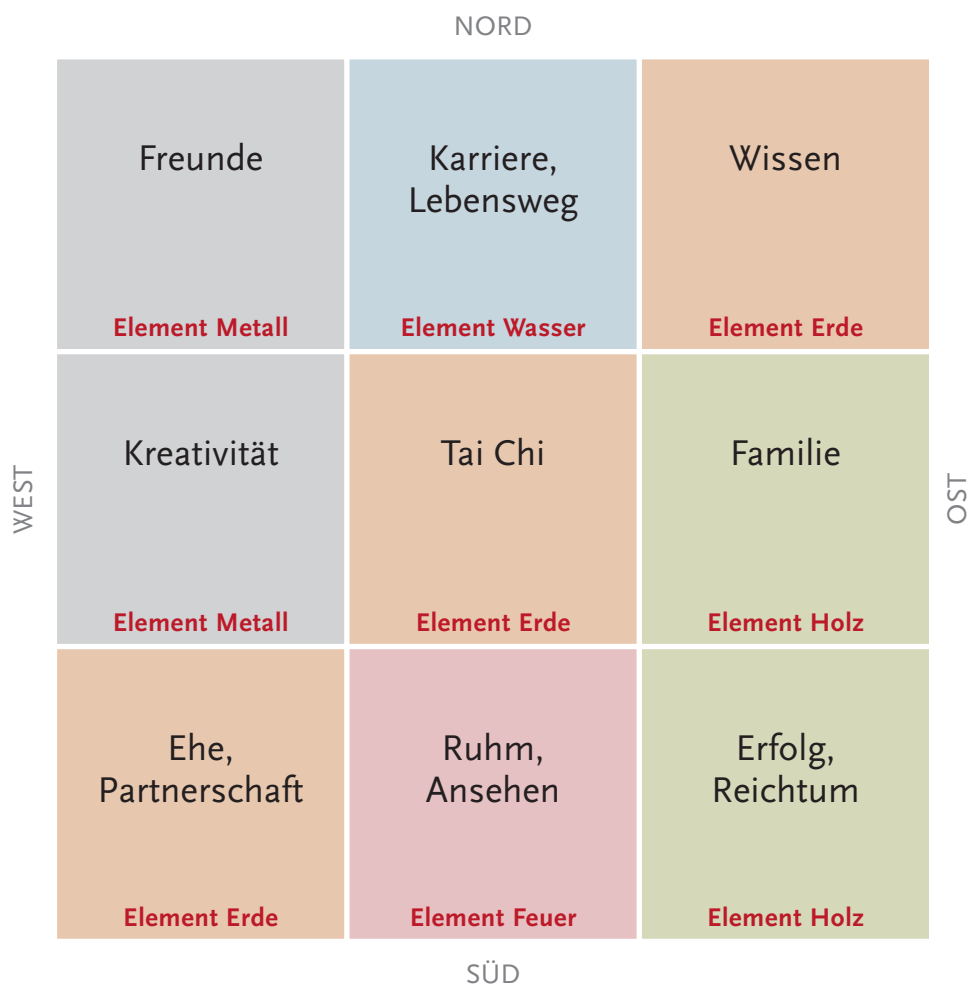

1030-13
integrierter
Außengriff

1032-13
integrierter
Außengriff

1035-13
integrierter
Außengriff

1012-13 ■
Außengriff
1000 mm

1074-13 ●
Außengriff 1000 mm
in Kombination mit

1073-13 ●
Außengriff 1600 mm
in Kombination mit

Türen-Bagua

Mehr Lebensqualität

DAS BAGUA GIBT DIE NEUN HAUPTASPEKTE DES LEBENS WIEDER, DIE IM FENG SHUI DEFINIERT SIND UND IN HARMONIE ZUEINANDER STEHEN SOLLEN. Das Bagua teilt das Haus oder die Wohnung in 9 Zonen auf – ausgerichtet nach Himmelsrichtungen. Jedes dieser Energiefelder repräsentiert einen anderen Lebensbereich und lässt sich durch entsprechende Feng Shui-Maßnahmen gezielt fördern.

Liegt zum Beispiel der Eingangsbereich im Osten, führt er zu der Familien-Zone, die dem Element Holz zugeordnet ist. Wer diesen Lebensbereich im Feng Shui-Sinne aufwerten möchte, kann Türfüllungen mit entsprechenden Farben und Formen einsetzen, die zum Element Holz passen.