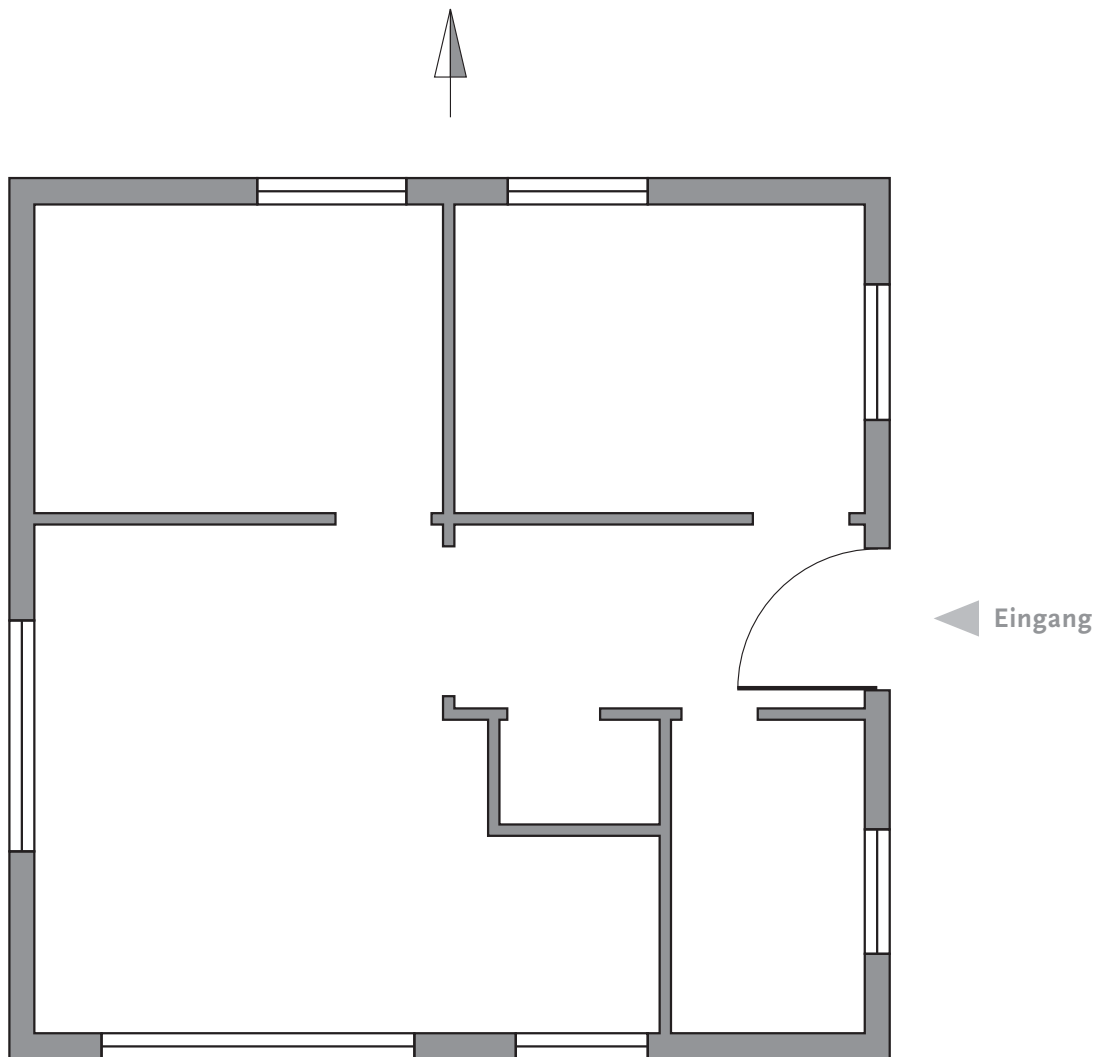

Türen-Bagua

Mehr Lebensqualität

DAS BAGUA GIBT DIE NEUN HAUPTASPEKTE DES LEBENS WIEDER, DIE IM FENG SHUI DEFINIERT SIND UND IN HARMONIE ZUEINANDER STEHEN SOLLEN. Das Bagua teilt das Haus oder die Wohnung in 9 Zonen auf – ausgerichtet nach Himmelsrichtungen. Jedes dieser Energiefelder repräsentiert einen anderen Lebensbereich und lässt sich durch entsprechende Feng Shui-Maßnahmen gezielt fördern.

Liegt zum Beispiel der Eingangsbereich im Osten, führt er zu der Familien-Zone, die dem Element Holz zugeordnet ist. Wer diesen Lebensbereich im Feng Shui-Sinne aufwerten möchte, kann Türfüllungen mit entsprechenden Farben und Formen einsetzen, die zum Element Holz passen.