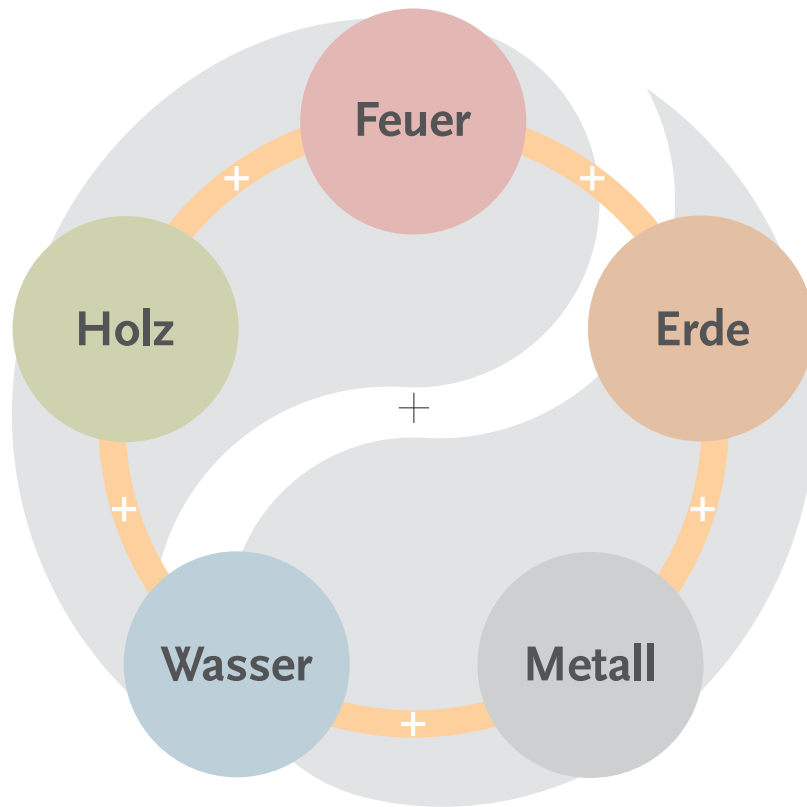

Türen-Bagua

Mehr Lebensqualität

DAS BAGUA GIBT DIE NEUN HAUPTASPEKTE DES LEBENS WIEDER, DIE IM FENG SHUI DEFINIERT SIND UND IN HARMONIE ZUEINANDER STEHEN SOLLEN. Das Bagua teilt das Haus oder die Wohnung in 9 Zonen auf – ausgerichtet nach Himmelsrichtungen. Jedes dieser Energiefelder repräsentiert einen anderen Lebensbereich und lässt sich durch entsprechende Feng Shui-Maßnahmen gezielt fördern.

Liegt zum Beispiel der Eingangsbereich im Osten, führt er zu der Familien-Zone, die dem Element Holz zugeordnet ist. Wer diesen Lebensbereich im Feng Shui-Sinne aufwerten möchte, kann Türfüllungen mit entsprechenden Farben und Formen einsetzen, die zum Element Holz passen.