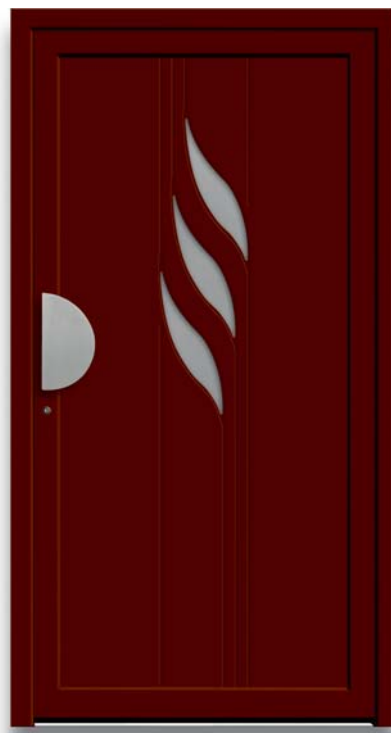

6934

[A]

6934

[B]

6285

[C]

6934

[D]

LINKE SEITE

Modell **6934** | „Element Feuer“ | **Verglasung:** Klar-
glas | **Sonderausstattung:** Farbe RAL 3009 oxidrot |
Aufsatzfüllung | **Griff:** 1024-13 Edelstahl

RECHTE SEITE

[A] Modell **6934** | „Element Feuer“ | **Sonderaus-
stattung:** Ornamentglas Satinato weiß | Aufsatz-
füllung | **Griff:** 1080-13 Edelstahl, integriert

[C] Modell **6285** | „Element Feuer“ | mit Seitenteil |
Glasfüllung | **2-fach Verglasung:** mattiertes Glas
mit klarem Rand und klarem Motiv | **Griff:** 1012-13
Edelstahl

[D] Modell **6934** | „Element Feuer“ | mit Ganzglas-
Seitenteil | **Sonderausstattung:** Farbe RAL 3003
oxidrot | **Griff:** 1012-13 Edelstahl